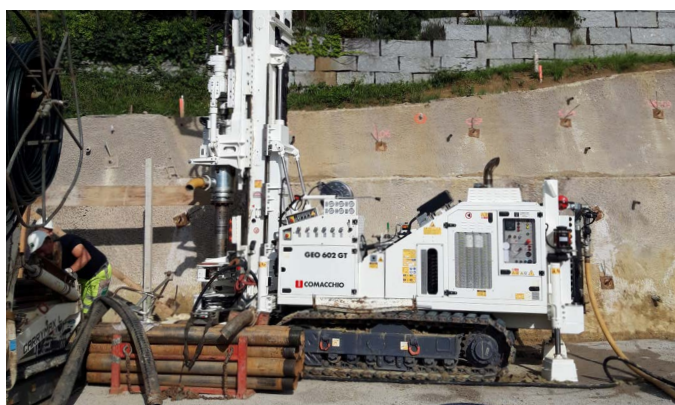

GEO 602 GT

PERFORATRICE IDRAULICA CINGOLATA MULTIFUNZIONE
MULTIPURPOSE HYDRAULIC CRAWLER DRILL

ALLESTIMENTO STANDARD STANDARD SET-UP

TESTA DOPPIA - DOUBLE HEAD

Rotazione - Rotazione
Rotary - Rotary

	m.s.	i.s.		
Potenza Motore Engine Power	kW	HP	115 - 119	154 - 160
Livello Emissioni Emission Level	-	-	Stage 3A/Tier 3 - Stage 5/Tier 4 final	
Corsa Mast Mast Feed Stroke	mm	ft-in	3.000 - 4.000	9' 10" - 13' 2"
Forza di Spinta Feed Force	daN	lbs	6.500 - 7.000	14,613 - 15,737
Forza di Tiro Retract Force	daN	lbs	9.000 - 15.000	20,233 - 33,721
Coppia Rotary Rotary Torque Range	daNm	lb * ft	750 - 2.900	5,532 - 21,389
Giri Rotary Rotary Speed Range	rpm		83 - 220	
Serraggio Morse Clamp Range	mm	in	45 - 325	1" 3/4 - 12" 13/16
Peso Weight	ton		11 - 13	

OPZIONI E ACCESSORI OPTIONS AND ACCESSORIES

Kit CE CE Marking kit	Pompa schiumogeno Foam pump
Sottocarro estensibile Variable width undercarriage	Pompa acqua-fanghi Water-mud pump
Sovrapattini in gomma per cingoli Rubber shoes for steel tracks	Radiocomando Radio control
Morsa doppia Double clamp	Lubrificatore di linea D.T.H. lubricator
Carrello estrattore Casing extractor	Saracinesca aria-elettro-idraulica Electro-hydraulic air gate valve
Terza morsa Triple clamp	Saldatrice-generatore Welder unit-generator
Centratore guida aste Rod guiding device	Dispositivo di sollevamento per aste e tubi di rivestimento Lifting device for rods and casing
Centratori idraulici Hydraulic rod guiding device	Fari di lavoro Work lights
Argano Winch	Sistema ComNect ComNect system
Gru idraulica Hydraulic crane	Kit lavaggio Washing kit

APPLICAZIONI APPLICATIONS

POZZI ACQUA & GEOTERMIA WATER WELL & GEOTHERMAL

Perforazioni a rotazione con martello a fondo foro
D.T.H. drilling

Perforazioni a rotazione a circolazione di fanghi diretta
Rotary drilling with water/mud flushing