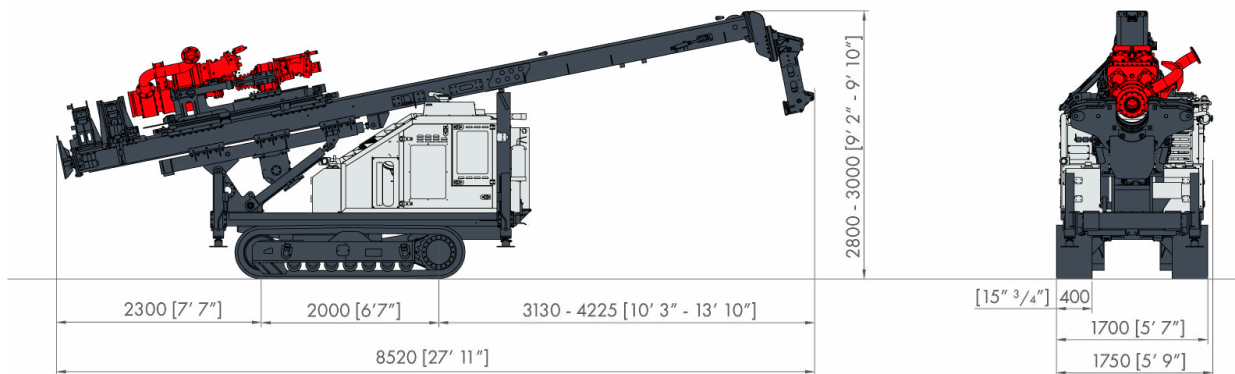

DIMENSIONI DI TRASPORTO TRANSPORT DIMENSIONS

Comacchio S.p.A.
Via Callalta, 24/B
31039 Riese Pio X (TV) Italy

T +39 0423 7585
F +39 0423 755592
sales@comacchio.com

comacchio.com

UNI EN ISO 9001:2015 / ISO 14001:2015