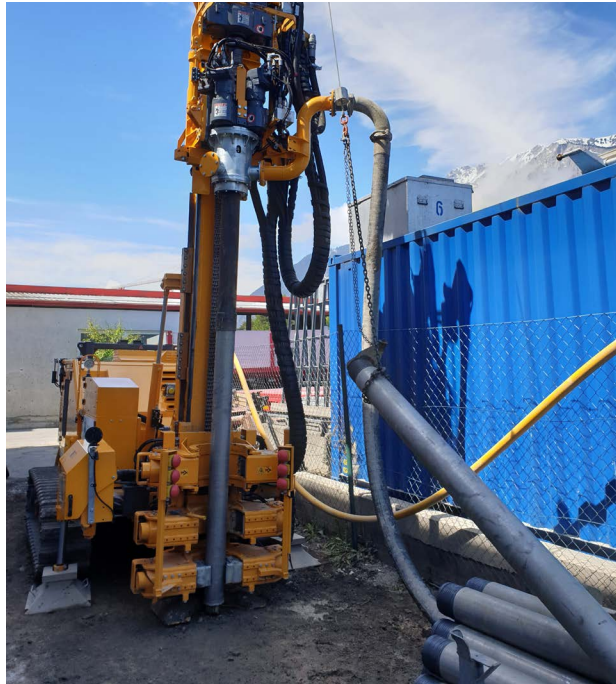

GEO 602 GT

PERFORATRICE IDRAULICA CINGOLATA MULTIFUNZIONE
MULTIPURPOSE HYDRAULIC CRAWLER DRILL

ALLESTIMENTO STANDARD STANDARD SET-UP

TESTA DOPPIA - DOUBLE HEAD

Rotazione - Rotazione
Rotary - Rotary

	m.s.	i.s.		
Potenza Motore Engine Power	kW	HP	115 - 119	154 - 160
Livello Emissioni Emission Level	-	-	Stage 3A/Tier 3 - Stage 5/Tier 4 final	
Corsa Mast Mast Feed Stroke	mm	ft-in	3.000 - 4.000	9' 10" - 13' 2"
Forza di Spinta Feed Force	daN	lbs	6.500 - 7.000	14,613 - 15,737
Forza di Tiro Retract Force	daN	lbs	9.000 - 15.000	20,233 - 33,721
Coppia Rotary Rotary Torque Range	daNm	lb * ft	750 - 2.900	5,532 - 21,389
Giri Rotary Rotary Speed Range	rpm		83 - 220	
Serraggio Morse Clamp Range	mm	in	45 - 325	1" 3/4 - 12" 13/16
Peso Weight	ton		11 - 13	

OPZIONI E ACCESSORI OPTIONS AND ACCESSORIES

Kit CE CE Marking kit	Pompa schiumogeno Foam pump
Sottocarro estensibile Variable width undercarriage	Pompa acqua-fanghi Water-mud pump
Sovrapattini in gomma per cingoli Rubber shoes for steel tracks	Radiocomando Radio control
Morsa doppia Double clamp	Lubrificatore di linea D.T.H. lubricator
Carrello estrattore Casing extractor	Saracinesca aria-elettro-idraulica Electro-hydraulic air gate valve
Terza morsa Triple clamp	Saldatrice-generatore Welder unit-generator
Centratore guida aste Rod guiding device	Dispositivo di sollevamento per aste e tubi di rivestimento Lifting device for rods and casing
Centratori idraulici Hydraulic rod guiding device	Fari di lavoro Work lights
Argano Winch	Sistema ComNect ComNect system
Gru idraulica Hydraulic crane	Kit lavaggio Washing kit

APPLICAZIONI APPLICATIONS

POZZI ACQUA & GEOTERMIA WATER WELL & GEOTHERMAL

Perforazioni a rotazione con martello a fondo foro
D.T.H. drilling

Perforazioni a rotazione a circolazione di fanghi diretta
Rotary drilling with water/mud flushing