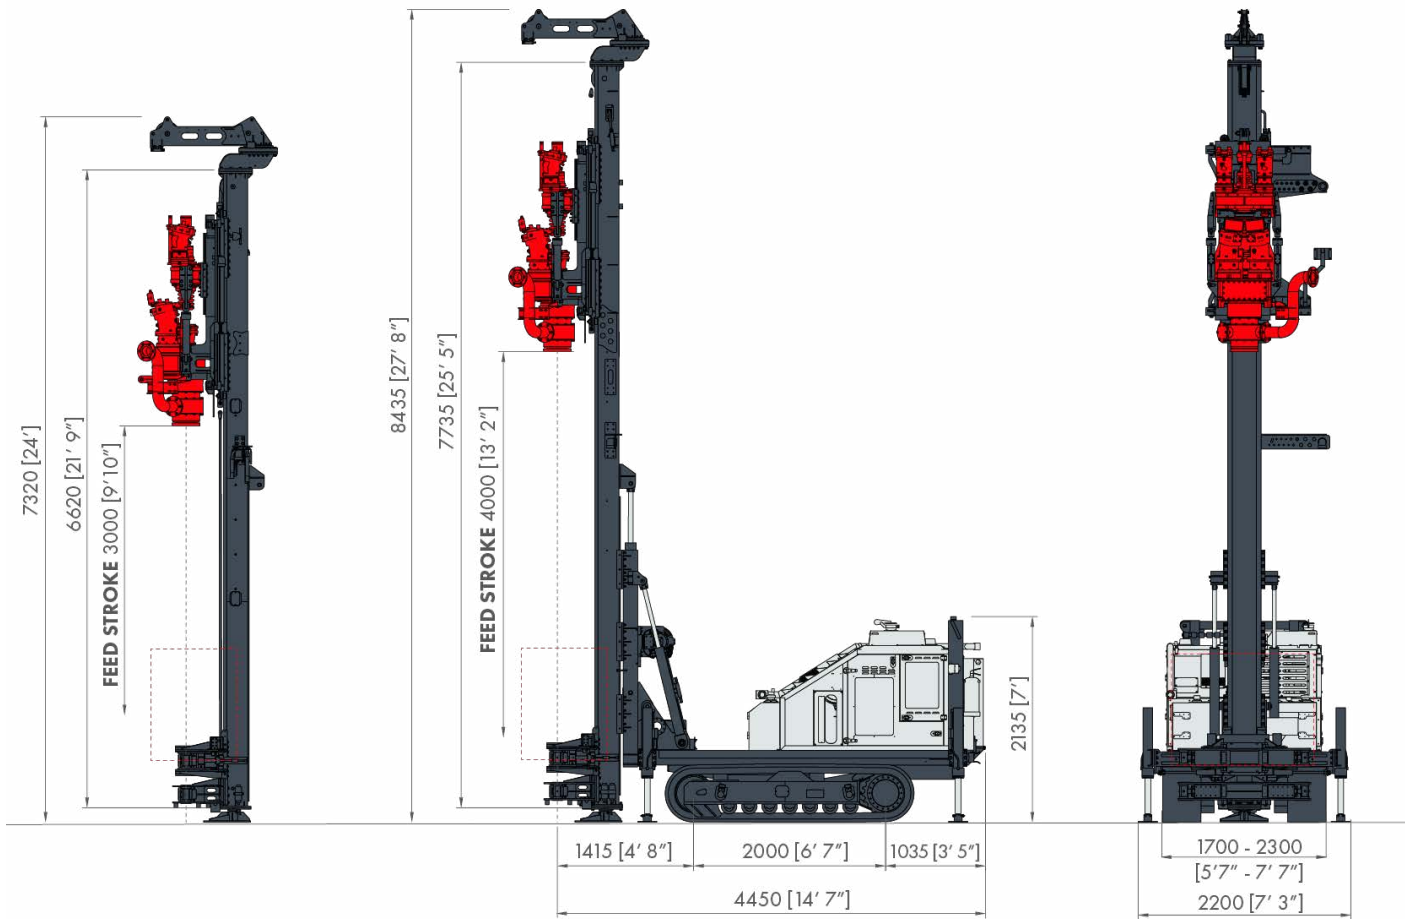

GEO 602 GT

PERFORATRICE IDRAULICA CINGOLATA MULTIFUNZIONE
MULTIPURPOSE HYDRAULIC CRAWLER DRILL

ALLESTIMENTO STANDARD STANDARD SET-UP

TESTA DOPPIA - DOUBLE HEAD

Rotazione - Rotazione
Rotary - Rotary

	m.s.	i.s.		
Potenza Motore Engine Power	kW	HP	115 - 119	154 - 160
Livello Emissioni Emission Level	-	-	Stage 3A/Tier 3 - Stage 5/Tier 4 final	
Corsa Mast Mast Feed Stroke	mm	ft-in	3.000 - 4.000	9' 10" - 13' 2"
Forza di Spinta Feed Force	daN	lbs	6.500 - 7.000	14,613 - 15,737
Forza di Tiro Retract Force	daN	lbs	9.000 - 15.000	20,233 - 33,721
Coppia Rotary Rotary Torque Range	daNm	lb * ft	750 - 2.900	5,532 - 21,389
Giri Rotary Rotary Speed Range	rpm		83 - 220	
Serraggio Morse Clamp Range	mm	in	45 - 325	1" 3/4 - 12" 13/16
Peso Weight	ton		11 - 13	

OPZIONI E ACCESSORI OPTIONS AND ACCESSORIES

Kit CE CE Marking kit	Pompa schiumogeno Foam pump
Sottocarro estensibile Variable width undercarriage	Pompa acqua-fanghi Water-mud pump
Sovrapattini in gomma per cingoli Rubber shoes for steel tracks	Radiocomando Radio control
Morsa doppia Double clamp	Lubrificatore di linea D.T.H. lubricator
Carrello estrattore Casing extractor	Saracinesca aria-elettro-idraulica Electro-hydraulic air gate valve
Terza morsa Triple clamp	Saldatrice-generatore Welder unit-generator
Centratore guida aste Rod guiding device	Dispositivo di sollevamento per aste e tubi di rivestimento Lifting device for rods and casing
Centratori idraulici Hydraulic rod guiding device	Fari di lavoro Work lights
Argano Winch	Sistema ComNect ComNect system
Gru idraulica Hydraulic crane	Kit lavaggio Washing kit

APPLICAZIONI APPLICATIONS

POZZI ACQUA & GEOTERMIA WATER WELL & GEOTHERMAL

Perforazioni a rotazione con martello a fondo foro
D.T.H. drilling

Perforazioni a rotazione a circolazione di fanghi diretta
Rotary drilling with water/mud flushing