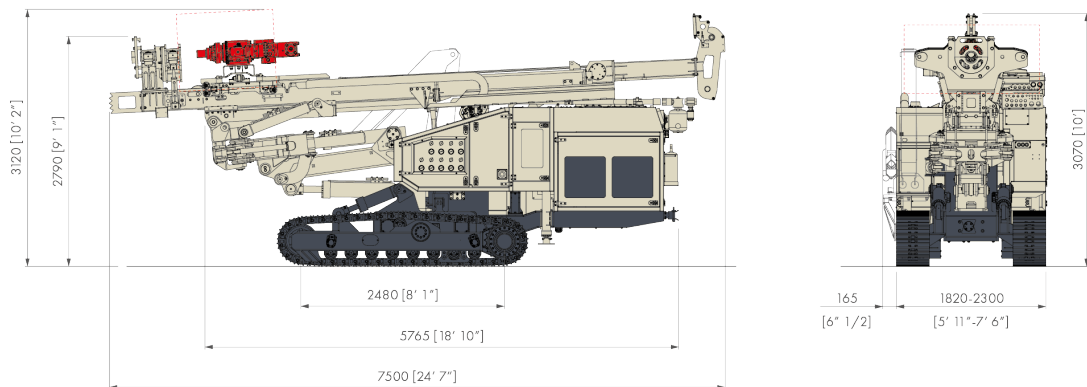

MC 14

PERFORATRICE IDRAULICA CINGOLATA
HYDRAULIC CRAWLER DRILL

ALLESTIMENTO STANDARD STANDARD SET-UP

ARTICOLAZIONE FRONT THE WALL
FRONT THE WALL KINEMATICS

TESTA SINGOLA - SINGLE HEAD

TESTA DOPPIA - DOUBLE HEAD

Rotazione
Rotary Drilling

RotopercuSSIONE
Rotary-Percussive

Vibro-Rotazione
Vibro-Rotary

Rotazione-Rotazione
Rotary-Rotary

	m.s.	i.s.		
Potenza Motore Engine Power	kW	HP	140	188
Livello Emissioni Emission Level	-	-	Stage 5/Tier 4 final (HT Line)	
Corsa Mast Mast Feed Stroke	mm	ft-in	1.945 - 3.745	6' 4" - 12' 3"
Forza di Spinta Feed Force	daN	lbs	5.400	12,140
Forza di Tiro Retract Force	daN	lbs	5.400	12,140
Coppia Rotary Rotary Torque Range	daNm	lb * ft	1.450 - 2.900	9,588 - 21,389
Giri Rotary Rotary Speed Range	rpm		83 - 175	
Serraggio Morse Clamp Range	mm	in	45 - 365	1" 3/4 - 14" 3/8
Peso Weight	ton		14 - 15	

MOVIMENTAZIONE MAST MAST MOVEMENTS

DIMENSIONI DI TRASPORTO TRANSPORT DIMENSIONS

Comacchio S.p.A.
Via Callalta, 24/B
31039 Riese Pio X (TV) Italy

T +39 0423 7585
F +39 0423 755592
sales@comacchio.com

comacchio.com