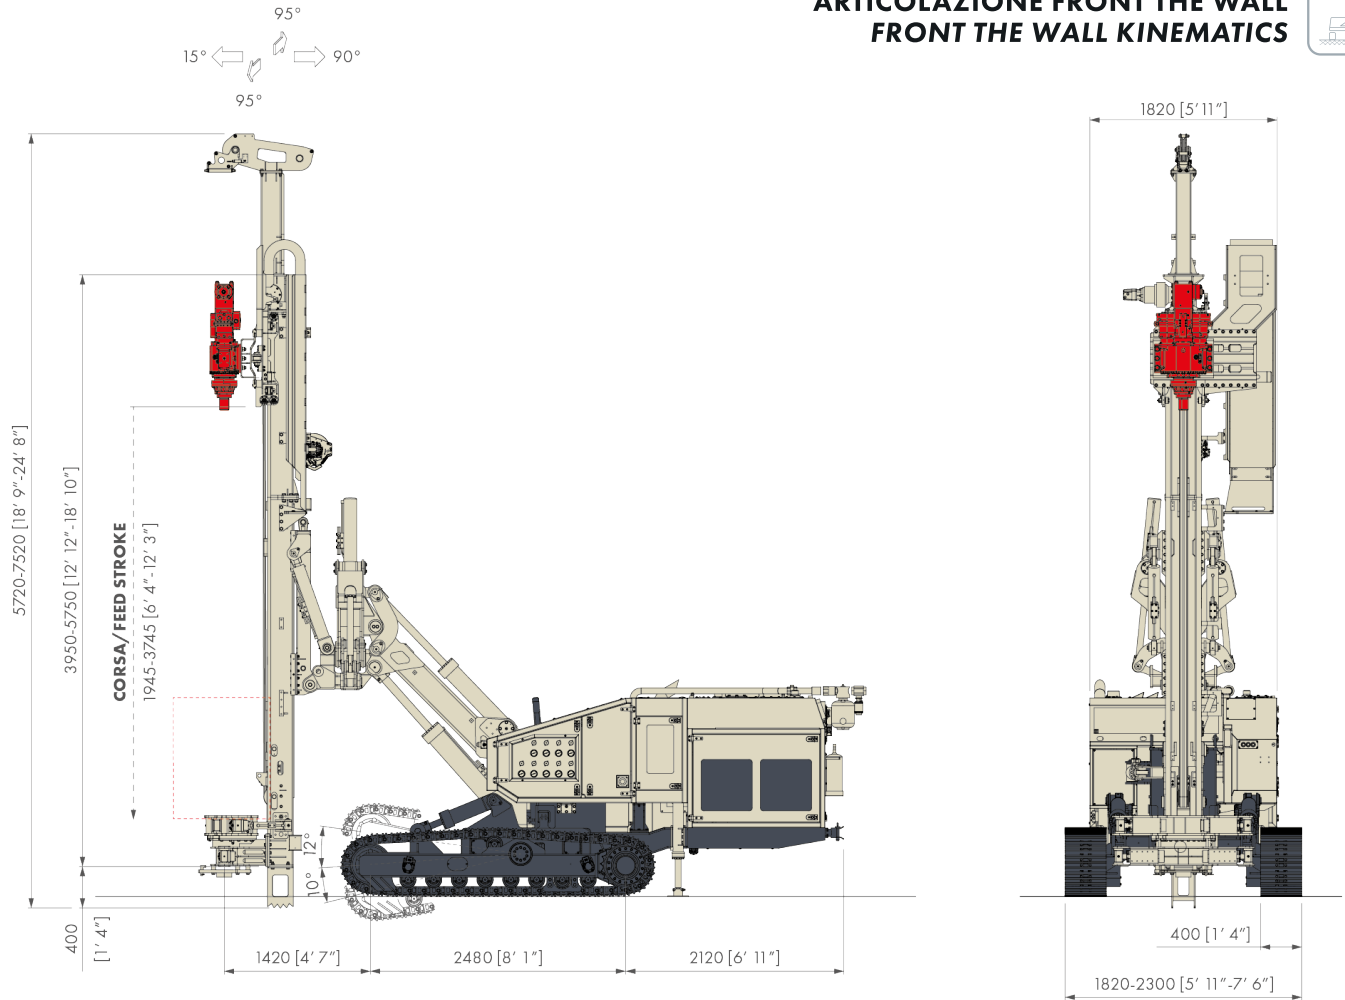

MC 14

PERFORATRICE IDRAULICA CINGOLATA
HYDRAULIC CRAWLER DRILL

ALLESTIMENTO STANDARD STANDARD SET-UP

ARTICOLAZIONE FRONT THE WALL
FRONT THE WALL KINEMATICS

TESTA SINGOLA - SINGLE HEAD

TESTA DOPPIA - DOUBLE HEAD

Rotazione
Rotary Drilling

RotopercuSSIONE
Rotary-Percussive

Vibro-Rotazione
Vibro-Rotary

Rotazione-Rotazione
Rotary-Rotary

	m.s.	i.s.		
Potenza Motore Engine Power	kW	HP	140	188
Livello Emissioni Emission Level	-	-	Stage 5/Tier 4 final (HT Line)	
Corsa Mast Mast Feed Stroke	mm	ft-in	1.945 - 3.745	6' 4" - 12' 3"
Forza di Spinta Feed Force	daN	lbs	5.400	12,140
Forza di Tiro Retract Force	daN	lbs	5.400	12,140
Coppia Rotary Rotary Torque Range	daNm	lb * ft	1.450 - 2.900	9,588 - 21,389
Giri Rotary Rotary Speed Range	rpm		83 - 175	
Serraggio Morse Clamp Range	mm	in	45 - 365	1" 3/4 - 14" 3/8
Peso Weight	ton		14 - 15	