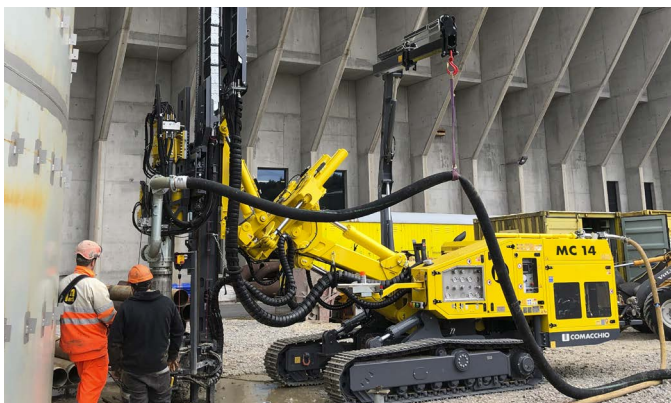

OPZIONI E ACCESSORI OPTIONS AND ACCESSORIES

Carrello estrattore <i>Casing extractor</i>	PATENTED	Dispositivo sollevamento aste/tubi <i>Rod/casing lifting device</i>	
Sovrapattini in gomma per cingoli <i>Rubber shoes for steel tracks</i>		Testa vibro <i>Vibro rotary head</i>	
Doppia testa <i>Double head</i>		Mandrino idraulico <i>Hydraulic chuck</i>	
Argano idraulico <i>Hydraulic winch</i>		Martello idraulico <i>Hydraulic drifter</i>	
Pompa fanghi <i>Mud pump</i>		Pompa schiumogeno <i>Foam pump</i>	
Pompa a vite <i>Screw pump</i>		Gru idraulica <i>Hydraulic crane</i>	
Radiocomando <i>Remote radio control</i>		Cuffia fumi <i>Cuttings diverter</i>	PATENTED
Saldatrice/generatore <i>Welder unit/generator</i>		Kit lavaggio <i>Washing kit</i>	
Kit pompa carico gasolio <i>Fuel filling pump kit</i>		Fari di lavoro <i>Work lights</i>	
Saracinesca aria-elettro-idraulica <i>Electro-hydraulic air gate valve</i>		Kit CE <i>CE Marking kit</i>	
Lubrificatore di linea <i>D.T.H. lubricator</i>		Sistema ComNect <i>ComNect System</i>