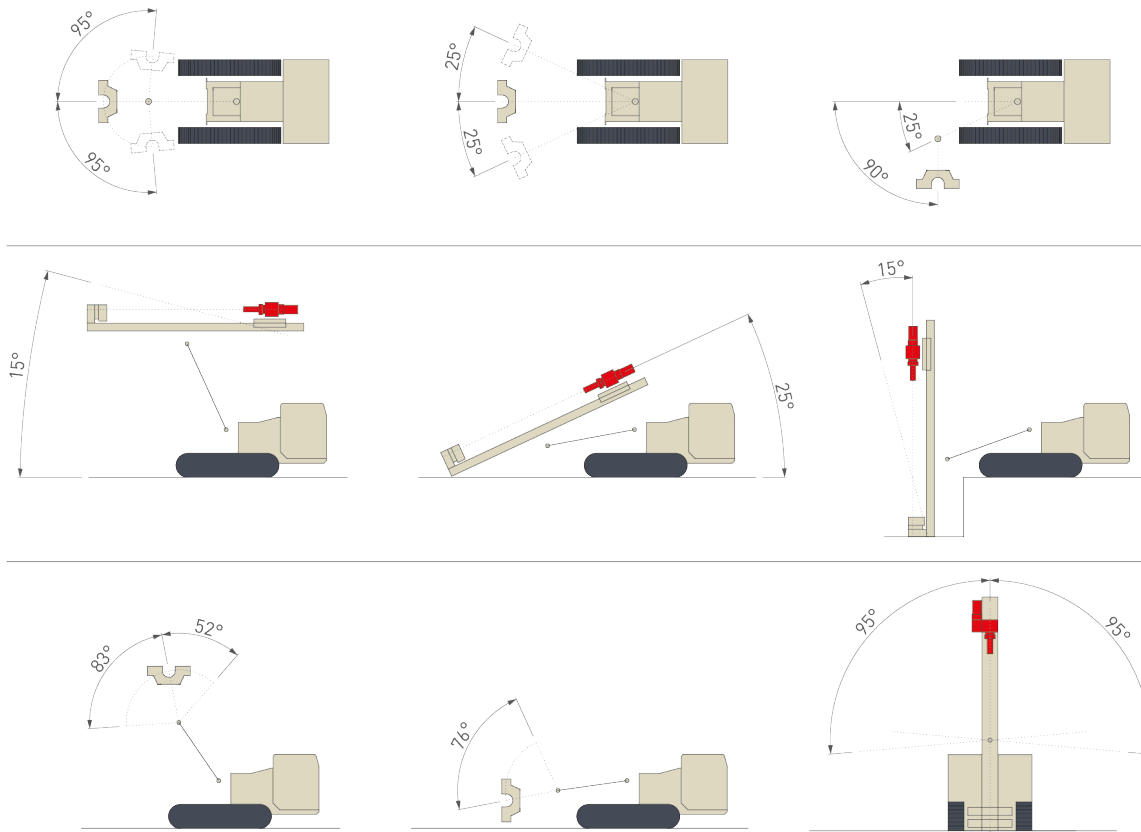

MOVIMENTAZIONE MAST MAST MOVEMENTS