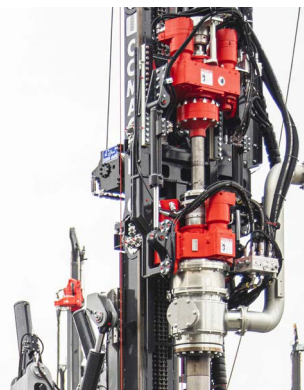

OPZIONI E ACCESSORI OPTIONS AND ACCESSORIES

Carrello estrattore <i>Casing extractor</i>	PATENTED	Dispositivo sollevamento aste/tubi <i>Rod/casing lifting device</i>	
Sovrapattini in gomma per cingoli <i>Rubber shoes for steel tracks</i>		Testa vibro <i>Vibro rotary head</i>	
Doppia testa <i>Double head</i>		Mandrino idraulico <i>Hydraulic chuck</i>	
Argano idraulico <i>Hydraulic winch</i>		Martello idraulico <i>Hydraulic drifter</i>	
Pompa fanghi <i>Mud pump</i>		Pompa schiumogeno <i>Foam pump</i>	
Pompa a vite <i>Screw pump</i>		Gru idraulica <i>Hydraulic crane</i>	
Radiocomando <i>Remote radio control</i>		Cuffia fumi <i>Cuttings diverter</i>	PATENTED
Saldatrice/generatore <i>Welder unit/generator</i>		Kit lavaggio <i>Washing kit</i>	
Kit pompa carico gasolio <i>Fuel filling pump kit</i>		Fari di lavoro <i>Work lights</i>	
Saracinesca aria-elettro-idraulica <i>Electro-hydraulic air gate valve</i>		Kit CE <i>CE Marking kit</i>	
Lubrificatore di linea <i>D.T.H. lubricator</i>		Sistema ComNect <i>ComNect System</i>