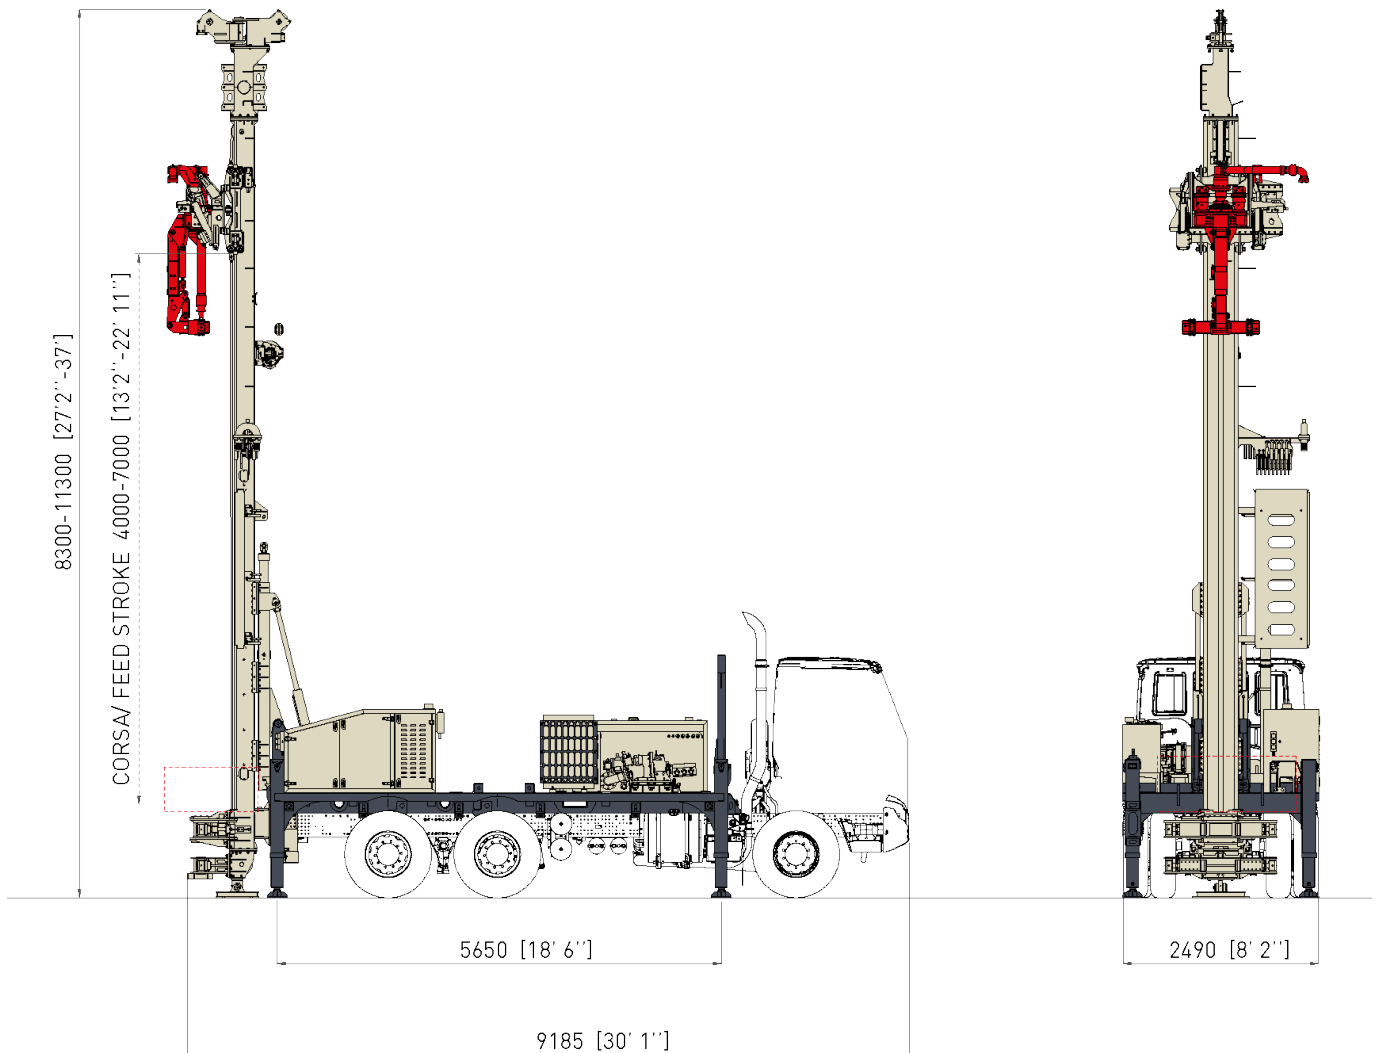

CA-T 15

Perforatrice autocarrata
Truck mounted rig

CA-T 15

Allestimento Standard Standard Set-Up

	m.s.	i.s.		
Camion (assi) Truck (axles)	-		(4x4 - 6X4 - 6X6) 2/3	
Potenza Motore Engine Power	kW	HP	147 - 168	197 - 225
Livello Emissioni Emission Level	-		Stage 3A / Tier3 - Stage 5 / Tier 4 final (HT line)	
Corsa Mast Mast Feed Stroke	mm	ft-in	4.000 - 7.000	13' 2'' - 22' 11''
Forza di Spinta Feed Force	daN	lbs	7.000	15,736
Forza di Tiro Retract Force	daN	lbs	15.000	33,721
Coppia Rotary Max. Rotary Torque Range	daNm	lb*ft	1.070 - 2.900	7,892 - 21,389
Giri Rotary Max Rotary Speed Range		rpm	140 - 350	
Serraggio Morse Clamp Range	mm	in	45 - 365	1" 3/4 - 14" 3/8
Peso Weight	kg	lbs	9.000 - 12.000	19,800 - 26,500

Centrale idraulica PTO <i>PTO hydraulic power pack</i>	Saldatrice/generatore <i>Welder unit/generator</i>
Braccio carica aste su testa <i>Pipe loader arm on rotary head</i>	Kit lavaggio <i>Washing kit</i>
Morsa doppia <i>Double clamp</i>	Lubrificatore di linea <i>D.T.H. lubricator</i>
Pompa acqua-fanghi <i>Water-mud pump</i>	Fari di lavoro <i>Work lights</i>
Pompa schiumogeno <i>Foam pump</i>	Saracinesca aria-elettro-idraulica <i>Electro-hydraulic air gate valve</i>
Compressore a vite <i>Screw Compressor</i>	Sistema ComNect <i>ComNect System</i>
	Kit CE <i>CE Marketing kit</i>

OPZIONI ARGANI/ WINCH OPTIONS

	m.s.	i.s.	2000 kg 4,400 lbs		3400 kg 7,500 lbs		4700 kg 10,400 lbs	
Strati Fune <i>Rope Layer</i>	-	-	-		-		-	
Tiro Diretto <i>Line Pull</i>	daN	lbs	2000	4,496	3400	7,643	4700	10,566
Velocità Fune <i>Rope Speed</i>	m/min	ft/min	34	111.5	47	154.2	36	118
Capacità Fune Max. <i>Max. Rope Capacity</i>	m	ft-in	50	164'	70	229' 8"	120	393' 8"
Diam. Fune <i>Rope Diam.</i>	mm	in	10	3/8"	14	9/16"	16	5/8"