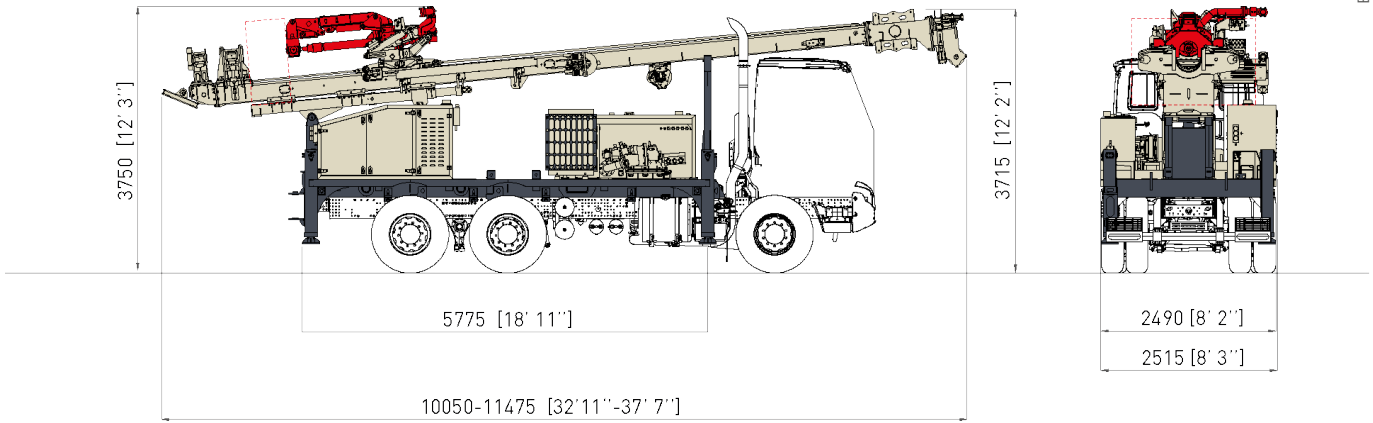

Dimensioni di Trasporto Transport Dimensions

www.comacchio.com

Comacchio S.p.A.

Via Callalta, 24/B - 31039 Riese Pio X (TV) (Italy)

Tel +39 0423 7585 - Fax + 39 0423 755592 - sales@comacchio.com

I dati tecnici sono indicativi e soggetti a modifiche senza preavviso. La scheda tecnica non riflette tutti i possibili allestimenti della macchina.
Specifications shown are only indicative and subjected to change without prior notice. This is a simplified data sheet that does not show all possible rig configurations.